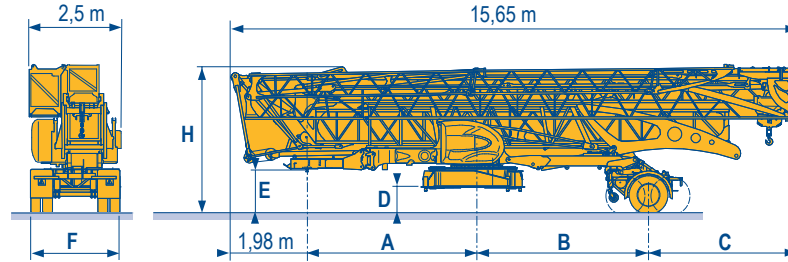

A (m)	B (m)	C (m)	D (m)	E (m)	H (m)	F (m)
SL121/J135	4,69	4,2	4,78	0,7	1,3	4,1	2,45
SL121/S215M	4,69	3,21	5,77	0,6	1,2	4	2,4
SL122/J215M	4,69	3,21	5,77	0,6	1,2	4	2,45

- FR
  ○ Chantier
- DE
  Baustelle
- EN
  Site
- ES
  Obra
- IT
  Cantiere
- PT
  Estaleiro
- RU
  По строительной площадке

Document commercial non contractuel. Pour toute information technique se référer à la notice correspondante.

Unverbindliches Vertriebsdokument. Für technische Informationen, siehe die entsprechenden Anweisungen.

Этот коммерческий документ не является юридически обязательным. Для получения технической информации, см. соответствующие инструкции.

18, rue de Charbonnières - B.R.173
69132 ECULLY Cedex - France

Tél. : +33 (0) 4 72 18 20 20
Fax. : +33 (0) 4 72 18 20 00
www.manitowoccranes.com

Americas

Tel : +1 888 479 7278
Tel : +1 717 593 2000

Europe - Middle East - Africa

Tel : +33 (0) 4 72 81 50 00
Tel : +44 (0) 191 522 2000

Asia - Pacific

Tel : +65 6264 1188
Fax : +65 6862 4040

www.manitowoccranes.com

Igo T 85
Réf. 2007 11 MEM 2

Copyright.Reproduction interdite © POTAIN 2007

Réalisation Sedoc