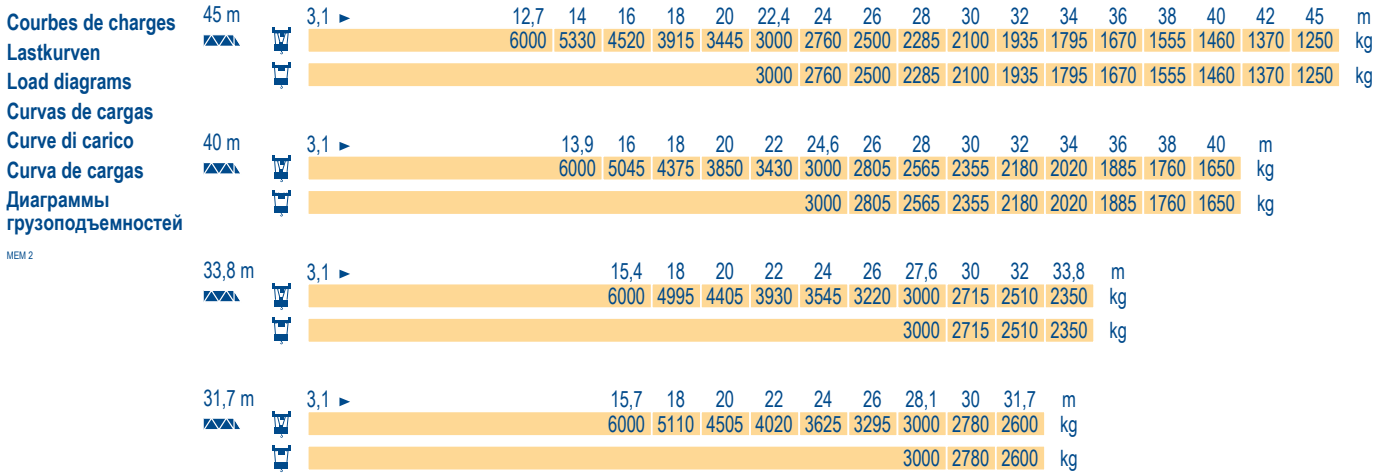

Flèche relevée
Ausleger in Steilstellung
Luffing jib
Flecha izada
Braccio impennato
Lança inclinada
Маховая стрела

Igo T 85

FR

Réactions en service
Réactions hors service

A vide sans lest (ni train de transport) avec flèche et hauteur maximum.

DE

Reaktionskräfte in Betrieb
Reaktionskräfte außer Betrieb

Ohne Last, Ballast (und Transportachse), mit Maximalausleger und Maximalhöhe.

EN

Reactions in service
Reactions out of service

Without load, ballast (or transport axes), with maximum jib and maximum height.

ES

Reacciones en servicio
Reacciones fuera de servicio

IT

Reazioni in servizio
Reazioni fuori servizio

A vuoto, senza zavorra (ne assali di trasporto) con braccio massimo e altezza massima.

PT

Reacções em serviço
Reacções fora de serviço

Sem carga (nem trem de transporte)- sem lastro com lança e altura máximas.

RU

Реакции при работе
Реакции в покое

Вес без груза, балласта (или транспортных осей), с максимальной длиной стрелы и максимальной высотой.