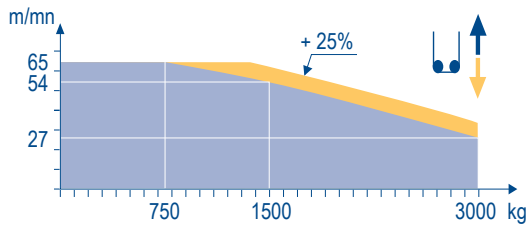

Mécanismes
Antriebe
Mechanisms
Mecanismos
Meccanismi
Mecanismos
Механизмы

MEM 2

			II					III					ch - PS hp	kW
▲ ▼	20 LVF 15 Optima	m/min kg	3,2	16	27	54	65	1,6	8	13,5	27	32,5	20	15
◀ ▶	5 DVF 5	m/min	15 - 30 - 55 (0 2000 kg) -					15 - 30 - 40 (2000 6000 kg)					5,5	4
⊙	RVF 51 Optima +	tr/min U/min - rpm						0 0,8					5,5	4
◀ ● ▶	TVF 324	m/min						25					2 x 4	2 x 3
CEI 38 IEC 38								kVA						
400 V (+6% -10%) 50 Hz								20 LVF 15 : 31 kVA						
480 V (+6% -10%) 60 Hz								20 LVF 15 : 31 kVA						

20 LVF 15 Optima

Montage
Montage
Erection
Montaje
Montaggio
Montagem
Монтаж

MEM 2