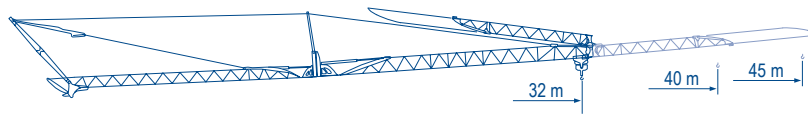

Flèche relevée
Ausleger in Steilstellung
Luffing jib
Flecha izada
Braccio impennato
Lança inclinada
Маховая стрела

Igo T 85

FR

Réactions en service
Réactions hors service

A vide sans lest (ni train de transport) avec flèche et hauteur maximum.

DE

Reaktionskräfte in Betrieb
Reaktionskräfte außer Betrieb

Ohne Last, Ballast (und Transportachse), mit Maximalausleger und Maximalhöhe.

EN

Reactions in service
Reactions out of service

Without load, ballast (or transport axes), with maximum jib and maximum height.

ES

Reacciones en servicio
Reacciones fuera de servicio

IT

Reazioni in servizio
Reazioni fuori servizio

A vuoto, senza zavorra (ne assali di trasporto) con braccio massimo e altezza massima.

PT

Reacções em serviço
Reacções fora de serviço

Sem carga (nem trem de transporte)- sem lastro com lança e altura máximas.

RU

Реакции при работе
Реакции в покое

Вес без груза, балласта (или транспортных осей), с максимальной длиной стрелы и максимальной высотой.