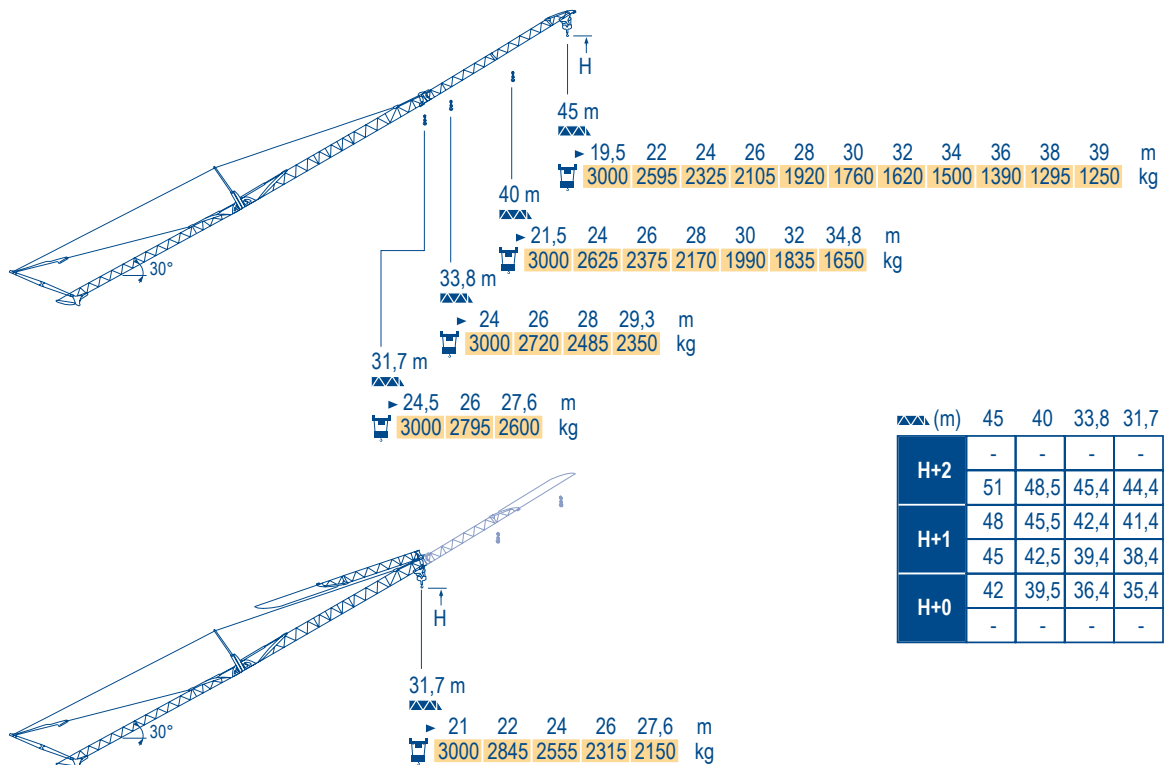

Flèche relevée
Ausleger in Steilstellung
Luffing jib
Flecha izada
Braccio impennato
Lança inclinada
Маховая стрела