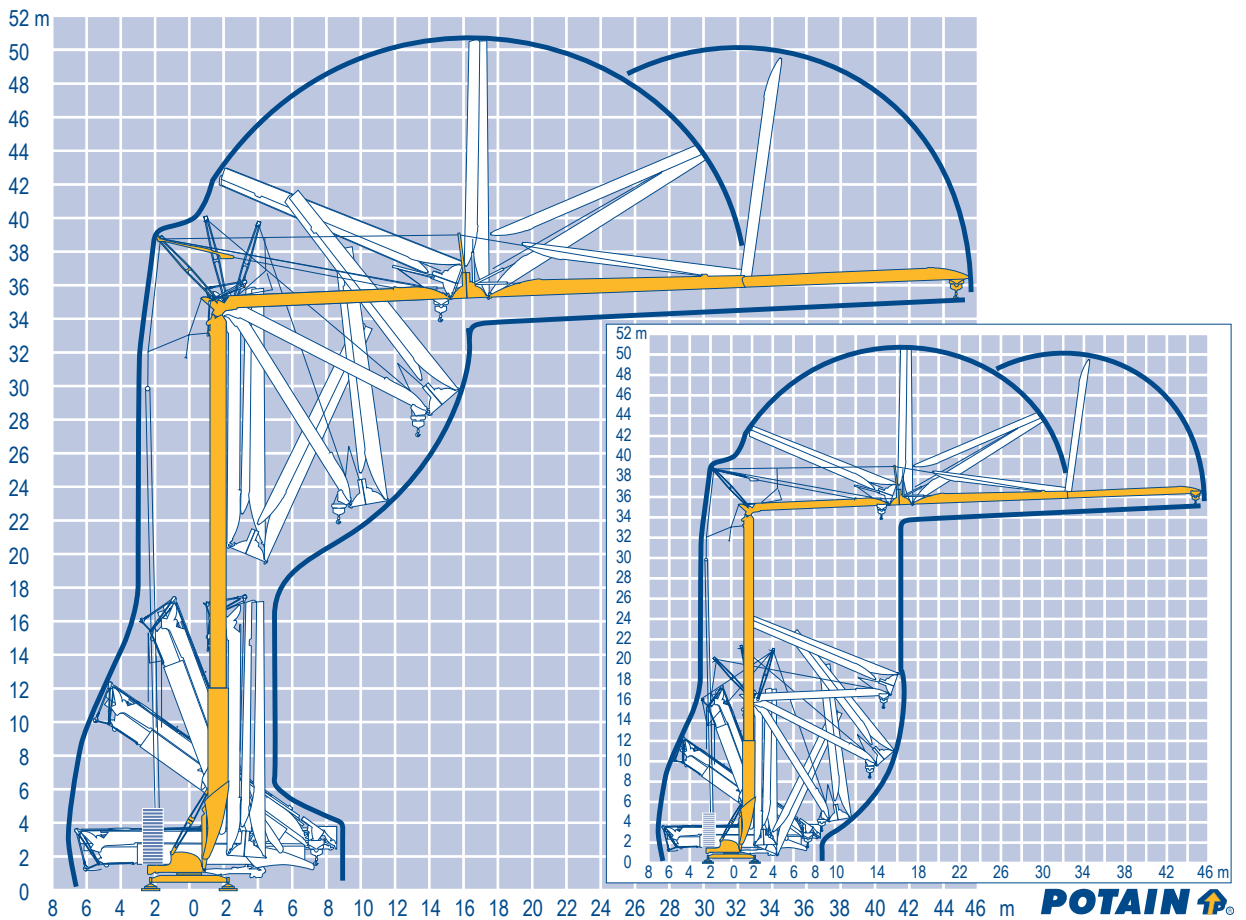

POTAIN

FR

Levage
Distribution
Orientation
Translation
Nous consulter

DE

Heben
Katzfahren
Schwenken
Kranfahren
Auf Anfrage

EN

Hoisting
Trolleying
Slewing
Travelling
Consult us

ES

Elevación
Distribución
Orientación
Traslación
Consultamos

IT

Sollevamento
Distribuzione
Rotazione
Traslazione
Consultateci

PT

Elevação
Distribuição
Rotação
Translação
Consultar-nos

RU

Подъём
Перемещение каретки
Поворот
Перемещение крана
Проконсультируйтесь у нас