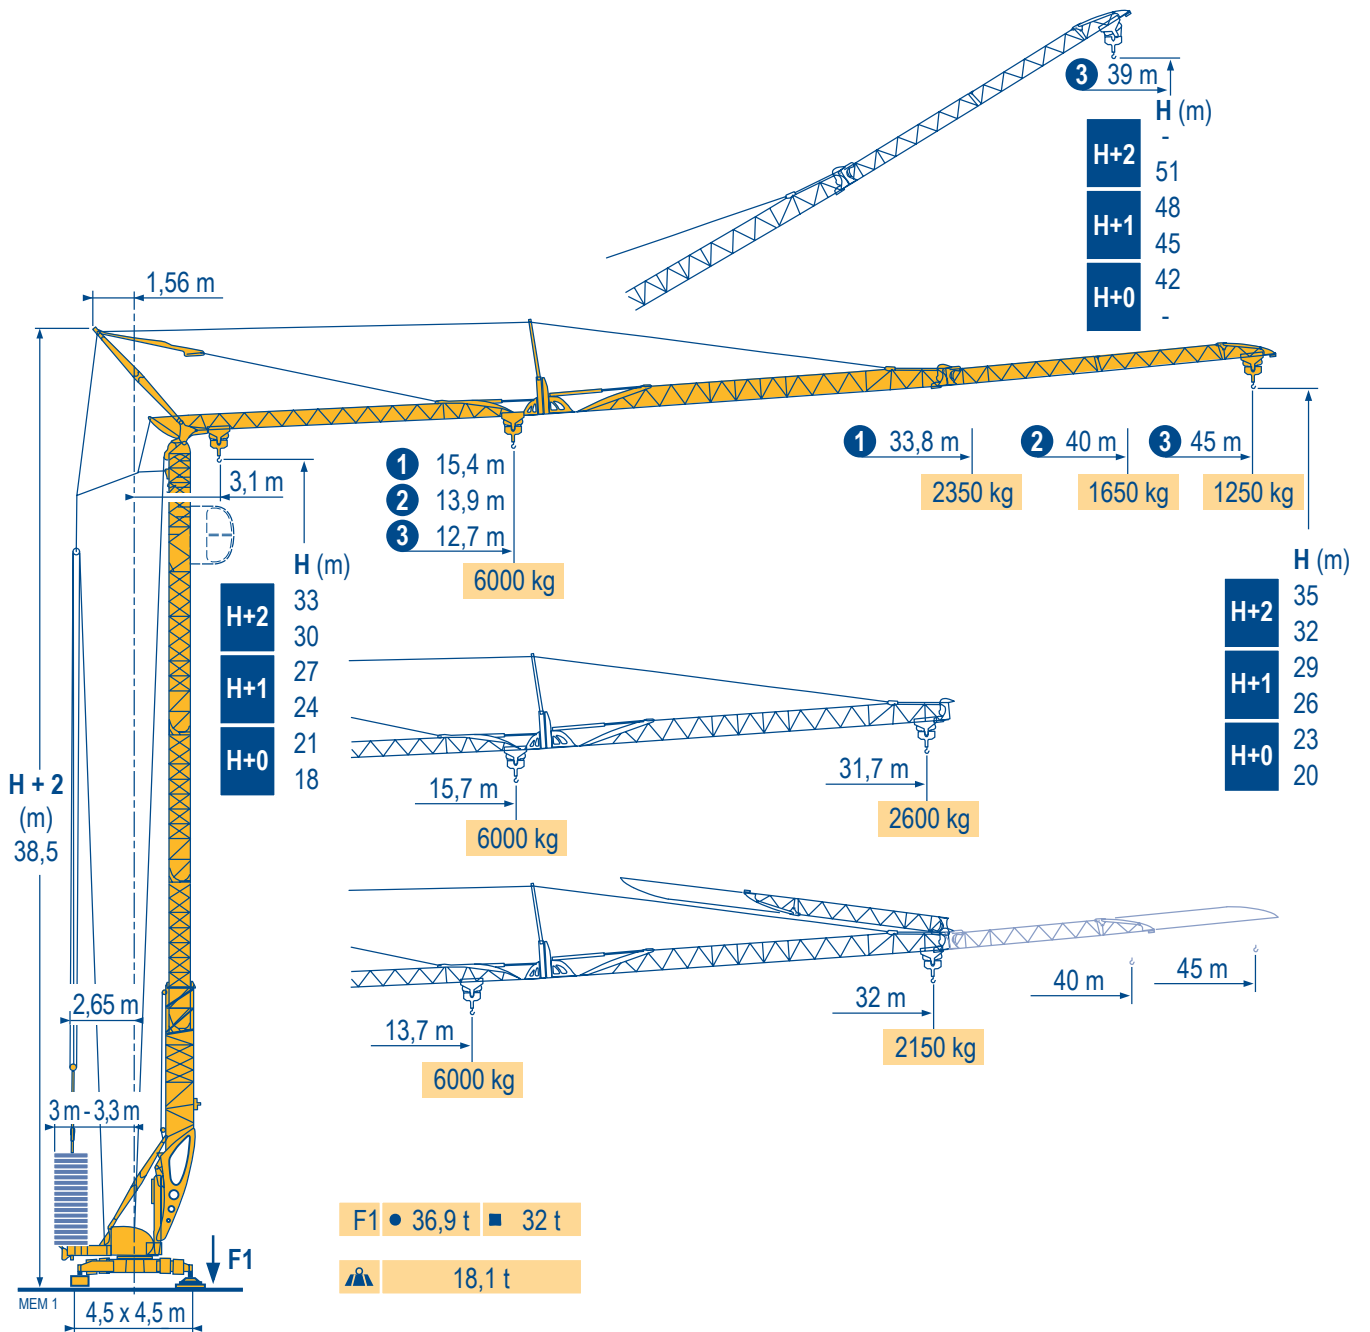

Igo T 85

Flèche relevée
Ausleger in Steilstellung
Luffing jib
Flecha izada
Braccio impennato
Lança inclinada
Маховая стрела

Igo T 85

FR

Réactions en service
 Réactions hors service

A vide sans lest (ni train de transport) avec flèche et hauteur maximum.